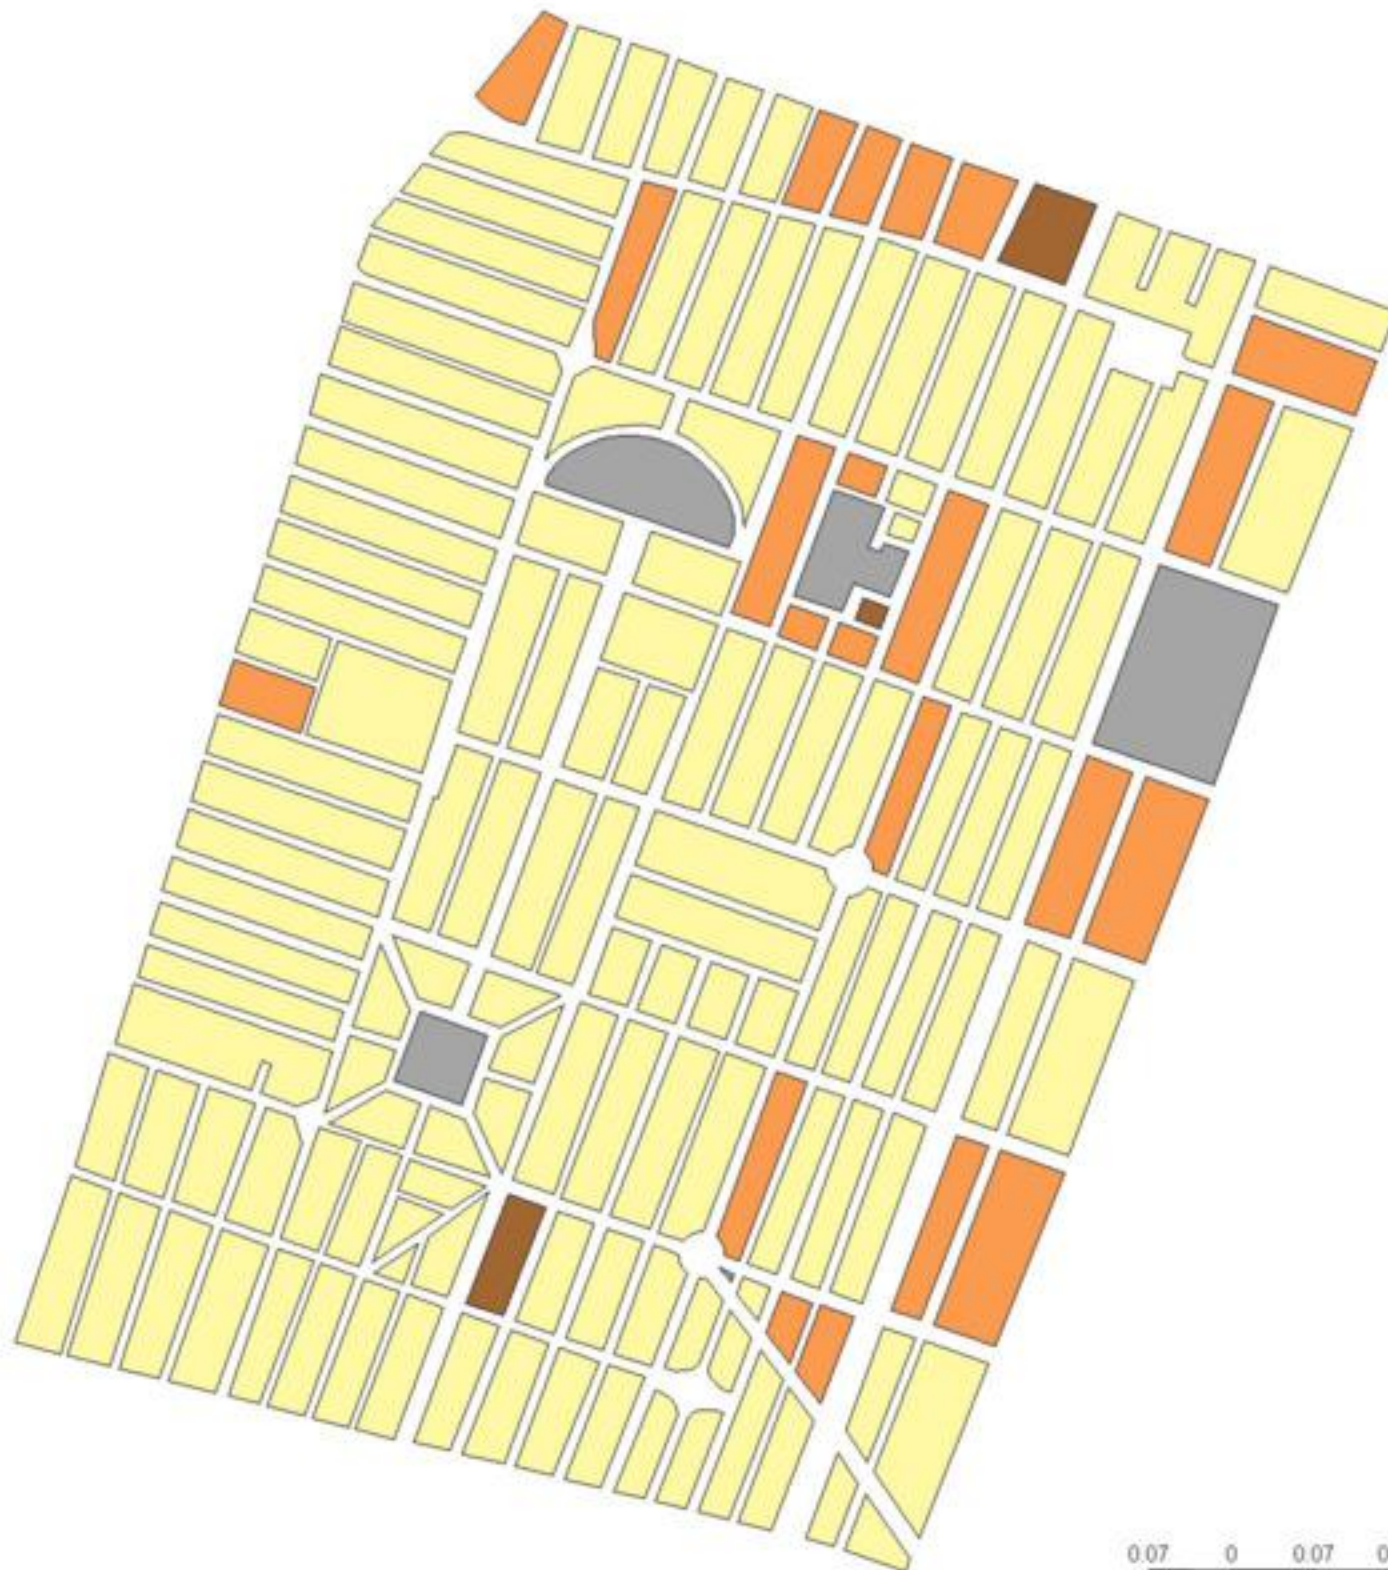

**EVALUA DF**  
Consejo de Evaluación del  
Desarrollo Social del  
Distrito Federal

### INDICE DE DESARROLLO SOCIAL

Delegación: Gustavo A. Madero  
Colonia: Industrial  
Grado de desarrollo: Alto

#### Grado de Desarrollo Social

-  Muy bajo
-  Bajo
-  Medio
-  Alto
-  Sin dato

0.07 0 0.07 0.14 Kilómetros

Fuente: Elaboración propia con datos de Seduvi e INEGI