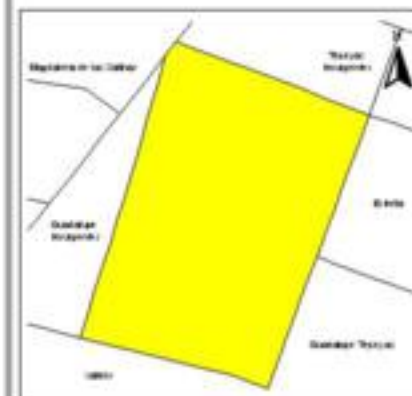

### INDICE DE DESARROLLO SOCIAL

Delegación: Gustavo A. Madero  
Colonia: Industrial  
Grado de desarrollo: Alto